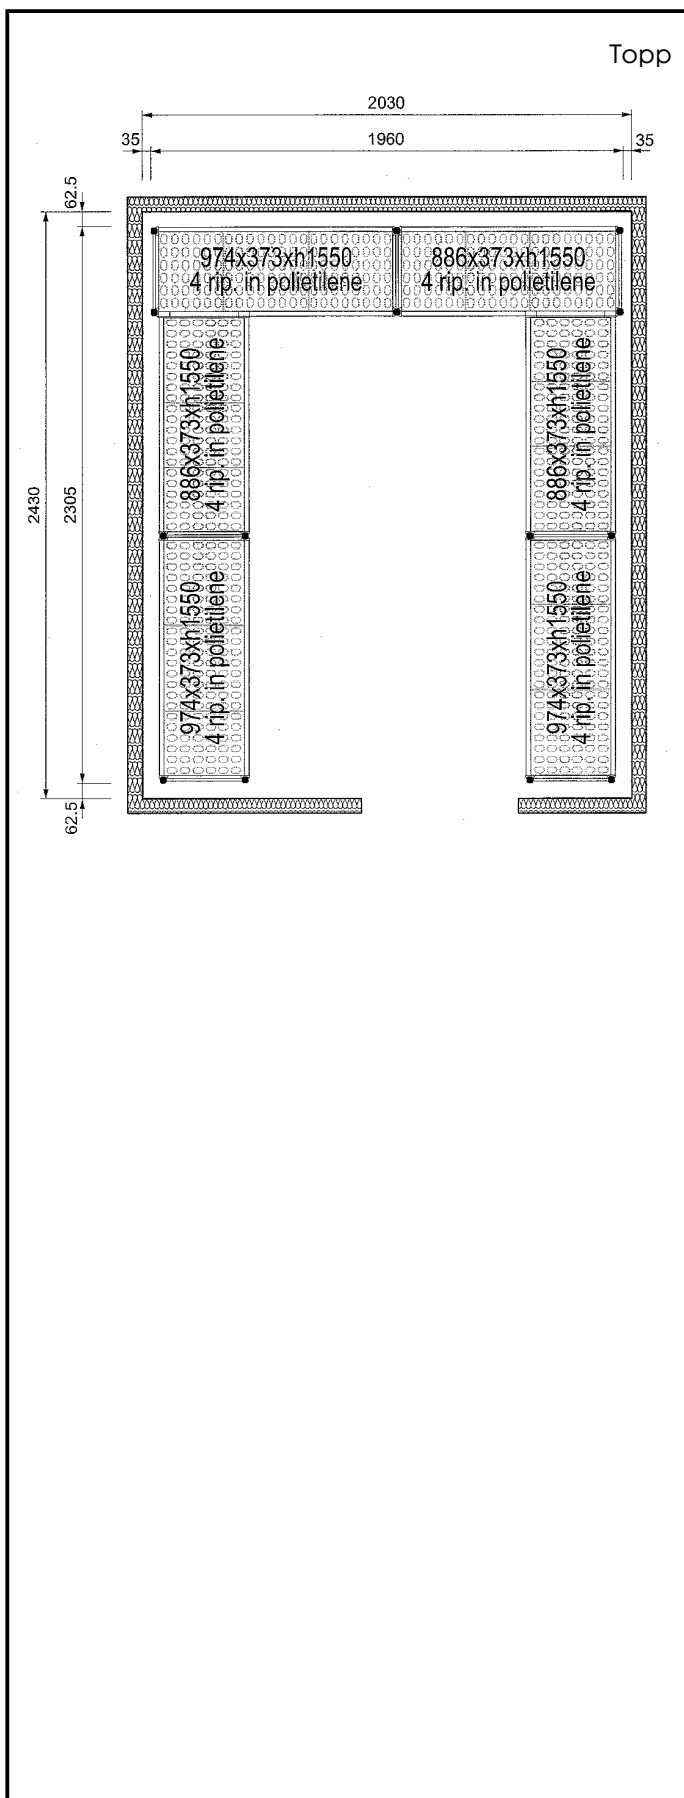

Viktig information

Yttermått, bredd 137098 (CRS2024)	708 mm
Yttermått, djup	373 mm
Yttermått, höjd	1550 mm
Max kapacitetsvikt:	3500 kg
Nettovikt:	94 kg
Uprights	2